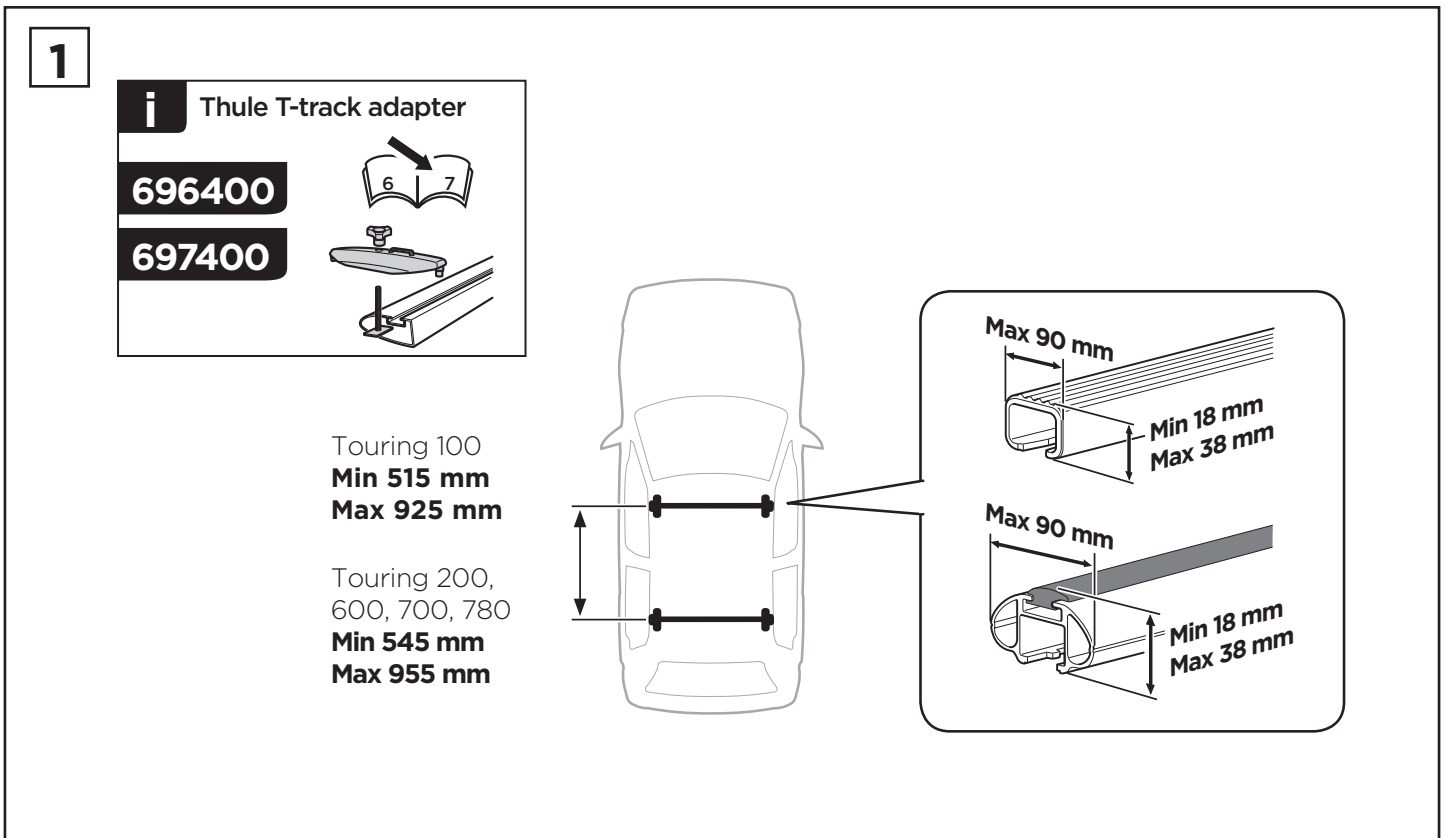

# **> Instructions**

3

4

5

Touring 100

Touring 200  
Touring 600  
Touring 700  
Touring 780

x3

6

7

**i** Thule T-track adapter

**696400** → 24x30 mm

**697400** → 20x27 mm

**i** Thule Boxlift

**571000**

**i** Thule Box Ski Carrier adapter

**694800** → Touring: 200, 780