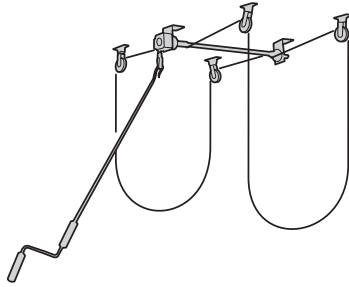

7

**i** Thule T-track adapter

**696400** → 24x30 mm

**697400** → 20x27 mm

**i** Thule Boxlift

**571000**

**i** Thule Box Ski Carrier adapter

**694800** → Touring: 200, 780

**694600** → Touring: 600

**694700** → Touring: 700

**i** Thule Box light

**695100**

**i** Thule Lid protection cover

**698100** → Touring: 100, 200, 780

**698200** → Touring: 600, 700

**Touring 100: 10 kg**  
**Touring 200: 13 kg**  
**Touring 600: 12 kg**  
**Touring 700: 15 kg**  
**Touring 780: 15 kg**