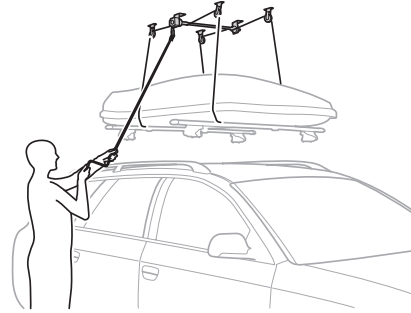

7

**i** Thule T-track adapter

**696400** → 24x30 mm

**697400** → 20x27 mm

**i** Thule Boxlift

**571000**

**i** Thule Box Ski Carrier adapter

**694800** → Touring: 200, 780