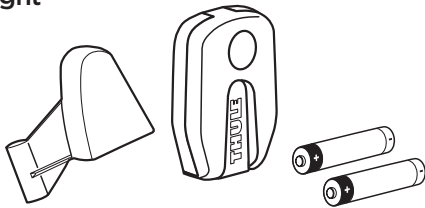

7

**i** Thule T-track adapter

**696400** → 24x30 mm

**697400** → 20x27 mm

**i** Thule Boxlift

**571000**

**i** Thule Box Ski Carrier adapter

**694800** → Touring: 200, 780

**694600** → Touring: 600

**694700** → Touring: 700

**i** Thule Box light

**695100**

**i** Thule Lid protection cover

**698100** → Touring: 100, 200, 780

**698200** → Touring: 600, 700

**Touring 100: 10 kg**  
**Touring 200: 13 kg**  
**Touring 600: 12 kg**  
**Touring 700: 15 kg**  
**Touring 780: 15 kg**