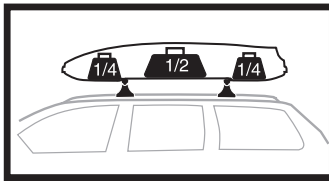

696500 → 24x30 mm

697500 → 20x27 mm

i Thule Boxlift

571000

i

Motion 200: 16 kg
Motion 600: 14 kg
Motion 800: 19 kg
Motion 900: 24 kg

Max 75 kg

Max. 130 km/h

Thule One-Key System

- 544**  (x4)
- 596**  (x6)
- 588**  (x8)
- 452**  (x12)

<p>1</p> 	<p>2</p> 	<p>3</p> 	<p>4</p> 
<p>5</p> 	<p>6</p> 	<p>7</p> 	<p>8</p> 