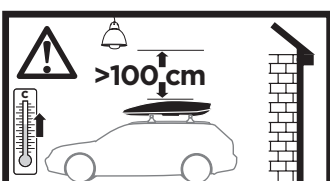

696500 → 24x30 mm

697500 → 20x27 mm

i Thule Boxlift

571000

i

Motion 200: 16 kg
Motion 600: 14 kg
Motion 800: 19 kg
Motion 900: 24 kg

Max 75 kg

Max. 130 km/h