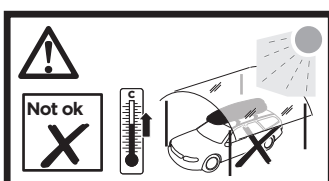

696500 → 24x30 mm

697500 → 20x27 mm

i Thule Boxlift

571000

i

Motion 200: 16 kg
Motion 600: 14 kg
Motion 800: 19 kg
Motion 900: 24 kg

Max 75 kg

Max. 130 km/h